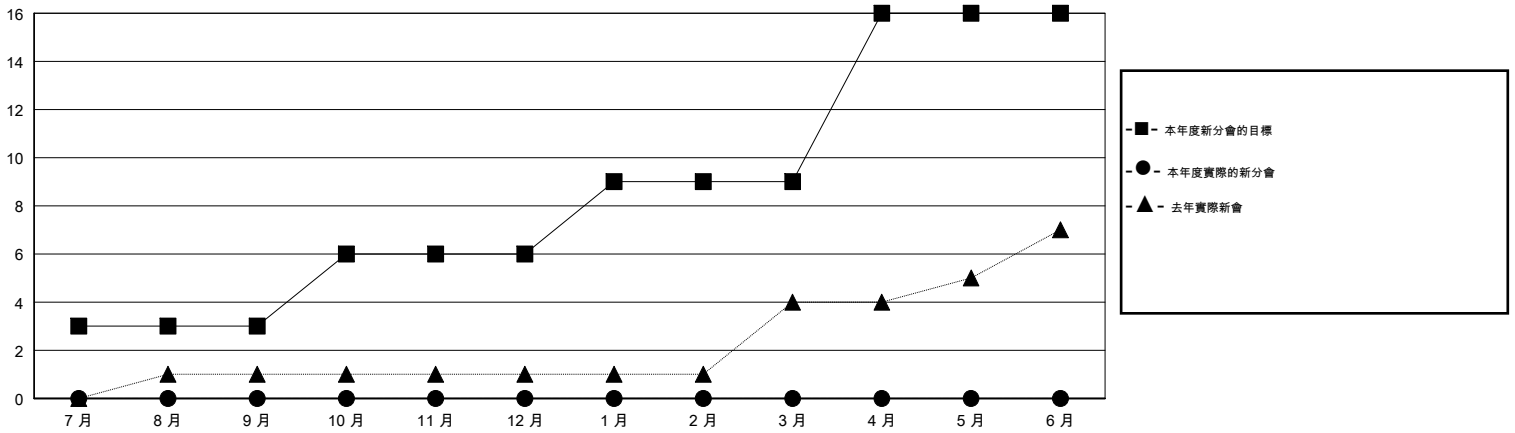

MONTHLY MEMBERSHIP PROGRESS REPORT

District 393

Results as of: 08/31/2017

GMT: ZIYU LIN

地點 CHINA

GMT憲章區

分會			
成果 2017-2018			
季	新分會目標	新會	會員流失的分會
7月/8月/9月	3	0	0
10月/11月/12月	3	0	0
1月/2月/3月	3	0	0
4月/5月/6月	7	0	0

位會員@每位須繳			
成果 2017-2018			
季	會員淨增長目標	實際會員增長數	實際退會會員 (包括轉會)
7月/8月/9月	120	55	204
10月/11月/12月	120	0	0
1月/2月/3月	120	0	0
4月/5月/6月	320	0	0

目標與實際新會累積