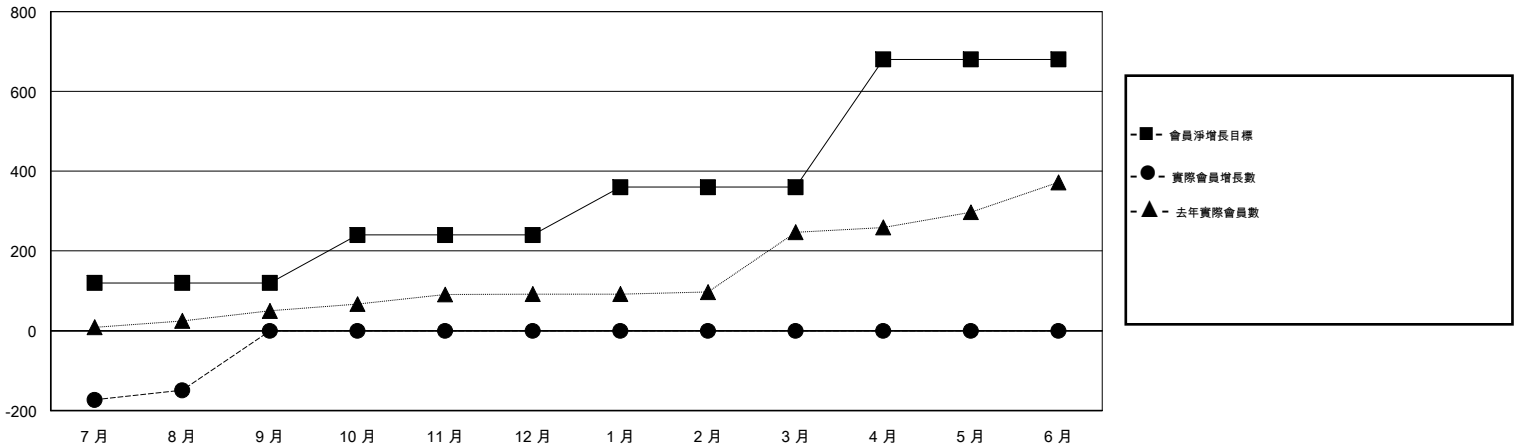

目標和實際會員累積

已取消的分會: 0	19 CLUBS OF 45 增添1位或以上的新會員	性別分佈 男 830 (58.12%) 女 598 (41.88%) 年度女性會員百分比目標: 40%
放棄的會員	點擊這裡取得累計會員數據	總計家庭單位會員數 50
過世 0		支付減半會費的家庭會員 25
分會已取消 0		
其他 204		
總計 204